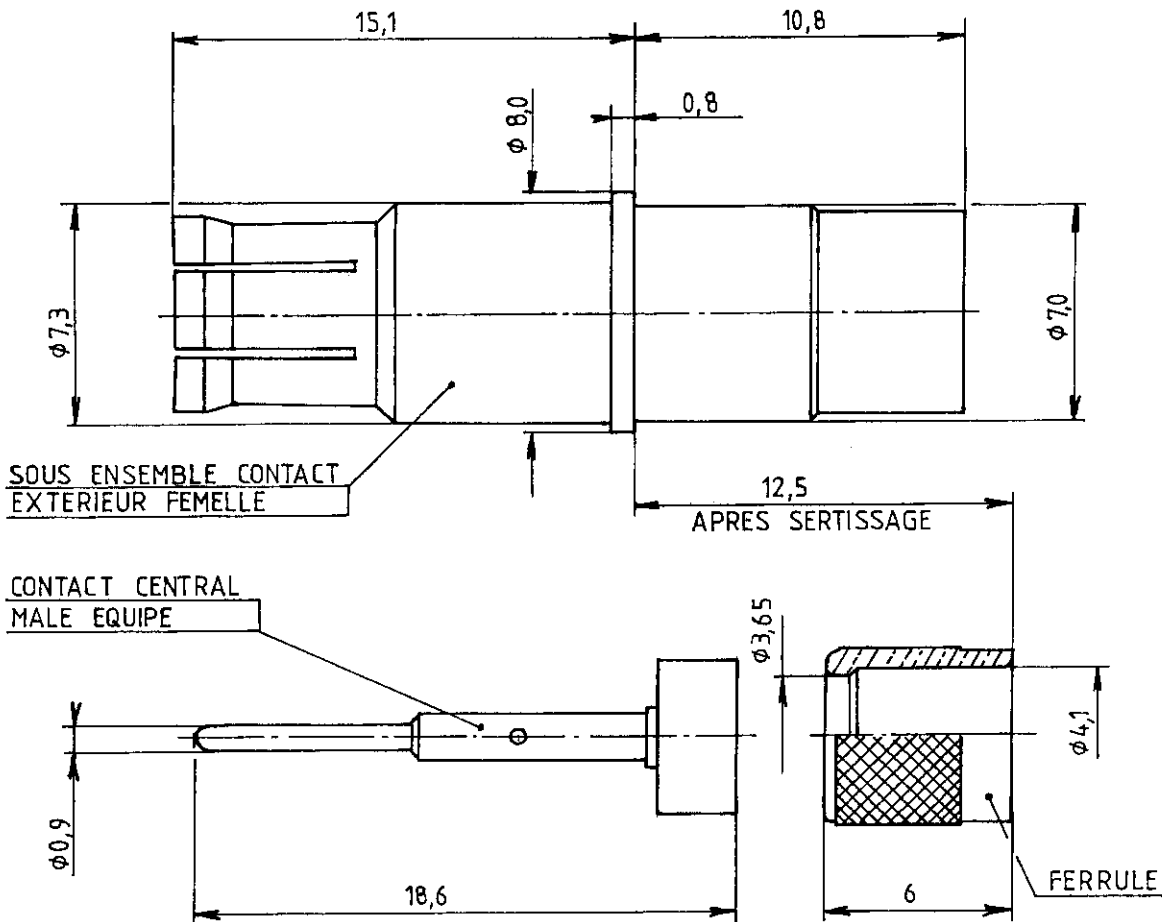

**RADIALL®**

CONNECTEURS MULTICONTACTS

FICHE TECHNIQUE

618 035

Edition : _____

Page

TITRE : CONTACT COAXIAL FEMELLE TAILLE B

SERIE : MPX

CABLE : ASNE 0691 WM

PEN : 91.002

CABLAGE VOIR SPECIFICATION RP7135

A	∅ INT. FERRULE 3,5 → 3,65	21-01-91	0-C
IND	MODIFICATIONS	DATE	VISA
Création	Date 14.1.91	Ces renseignements vous sont donnés à titre indicatif. Dans le but constant d'améliorer nos produits, nous nous réservons le droit d'apporter toutes modifications jugées utiles.	
Mise à jour	Date _____		